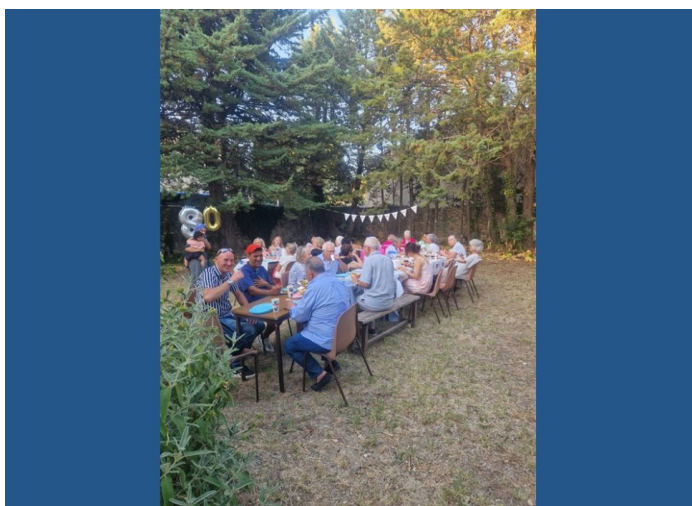

Grande Tablée - Lez et Terre de Vignes

ACCOMPAGNEMENT

FAMILLES

LIEN SOCIAL

VIE DE L'ASSOCIATION

02/07/2026

80 ans du Secours Catholique !

80 ans à agir avec et pour les plus démunis !

L'occasion valait bien une **Grande Tablee Fraternelle** dans les jardins du presbytère de **Prades le Lez**.

Prêtres de la paroisse, élus, sympathisants, personnes accueillies et bénévoles ont pu partager un moment convivial à l'apéritif puis autour d'un repas.

Après le mot d'accueil, des apprenants du cours de français, émus de prendre la parole en public ont rappelé l'histoire du Secours Catholique et celle de leur groupe:

"apprendre le français permet de s'intégrer, d'aider nos enfants, de travailler....quelque soit son origine ou son niveau scolaire chacun à sa place, ce rendez vous est précieux, on s'encourage, on apprend et on rit beaucoup, avec les talents des pâtisseries on célèbre toutes les fêtes..."

<https://herault.secours-catholique.org/notre-actualite/grande-tablee-lez-et-terre-de-vignes>